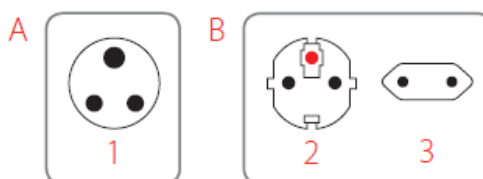

Cestovný adaptér je redukcia, ktorá umožní pripojenie vidlíc prívodných šnúr slovenských spotrebičov do zásuviek v Juhoafrickej republike a krajinách s podobným štandardom. Pred cestou do cieľovej krajiny sa uistite o správnosti zvoleného adaptéra na www.power-plugs-sockets.com. Adaptér nemení napätie, prúd, polaritu, alebo iné elektrické veličiny. Pri použití inštalujte adaptér do zásuvky a následne zapojte do adaptéra spotrebič. Pri odpájaní zo siete postupujte opačným spôsobom. Adaptér je určený na krátkodobé použitie, nie pre permanentnú záťaž pod elektrickým prúdom. Po použití odpojte zo zásuvky.

**A** Kompatibilita na výstupe

1 - Juhoafrická republika (typ M)

B Kompatibilita na vstupe

2 - Európa uzemnená vidlica (Schuko, typ E/F)

3 - Európa neuzemnená vidlica (Euro, typ C)

BEZPEČNOSTNÉ UPOZORNENIA