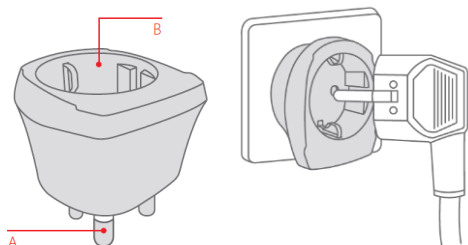

Cestovný adaptér je redukcia, ktorá umožní pripojenie vidlíc prívodných šnúr slovenských spotrebičov do zásuviek v Juhoafrickej republike a krajinách s podobným štandardom. Pred cestou do cieľovej krajiny sa uistite o správnosti zvoleného adaptéra na www.power-plugs-sockets.com. Adaptér nemení napätie, prúd, polaritu, alebo iné elektrické veličiny. Pri použití inštalujte adaptér do zásuvky a následne zapojte do adaptéra spotrebič. Pri odpájaní zo siete postupujte opačným spôsobom. Adaptér je určený na krátkodobé použitie, nie pre permanentnú záťaž pod elektrickým prúdom. Po použití odpojte zo zásuvky.

A Kompatibilita na výstupe

1 - Juhoafrická republika (typ M)

B Kompatibilita na vstupe

2 - Európa uzemnená vidlica (Schuko, typ E/F)

3 - Európa neuzemnená vidlica (Euro, typ C)